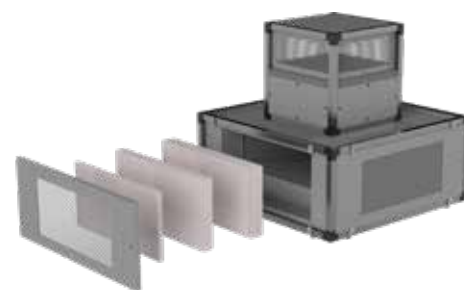

> VERSIONES

- ✓ REINTDECK está disponible en un único tamaño con motor EC (electrónico). La versión REINTDECK WARRIOR ofrece las mismas prestaciones pero además lleva instalada la Photocatalysis-UVC Tower.

	REINTDECK EC / REINTDECK WARRIOR EC
Fases	Monofásico
Voltaje Nominal (V)	230
Rango de voltaje Nominal (V)	220-240
R.P.M. nominal	1870
I Nominal (A)	2,08
Potencia máx. (W)	460
Q nominal (m³/h)	1800
Sonido (a 6m) dB(A)	45
Superficie hasta (m²) [para 3m de altura]	182