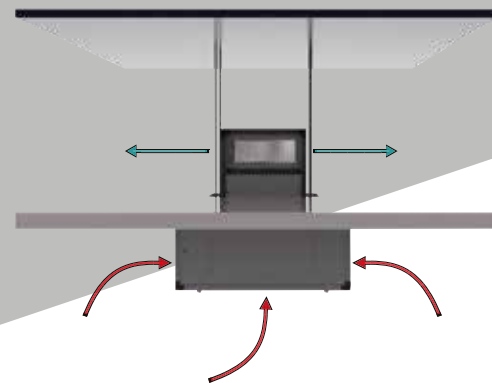

REINTDECK & REINTDECK WARRIOR

> VENTAJAS

- ✓ **Silenciosos** gracias al doble panel sandwich con aislamiento de lana de roca de 25mm y motor electrónico EC.
- ✓ Caudal **1800m³/h** para **182m²** de superficie.
- ✓ Instalación en **falso techo** por sustitución de placa de techo registrable 600x600.
- ✓ **Fastening system** ofrece un fácil acceso a los filtros para su sustitución
- ✓ Aspiración de aire viciado con triple etapa de filtración con dos prefiltros y **filtros absolutos HEPA H14** en los 5 paneles de entrada.
- ✓ Aportación de aire limpio a través de **conducto** por hasta 4 vías combinables.
- ✓ Sistema de fotocátalisis y luz UVC en la **versión REINTDECK WARRIOR**.

> PURIFICADORES CENTRALIZADOS PARA FALSO TECHO <

- ✓ **Control** para su funcionamiento automático, programación y modos de ahorro energético.
- ✓ Doble **alarma** de colmatación de filtros.
- ✓ Protegido **contra la corrosión** para evitar su oxidación cuando se limpie externamente.
- ✓ Deben usarse **EPI's** para la sustitución de los filtros.

50/60 Hz